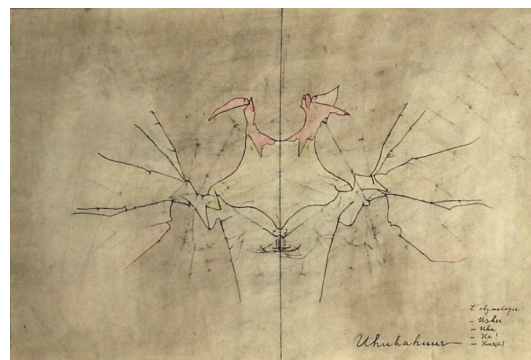

52 x 38 x 0.1 cm (h x w x d)

alchimage, frottage

Ladislav Novak

Uhuuuhuur, 1972

33.4 x 50 x 0.1 cm (h x w x d)

sym.alch.froiss.

Ladislav Novak

Tragische Statistiken, 1964