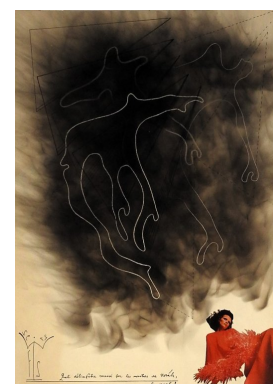

sym. alchimage

Ladislav Novak

Quel delice etre carese par les monstres de Novak le cruel,
1972

58.2 x 42.2 x 0.1 cm (h x w x d)

fumage, collage

Ladislav Novak

podezvie rajé, 1966

36.5 x 44.5 x 0.1 cm (h x w x d)
alchimage